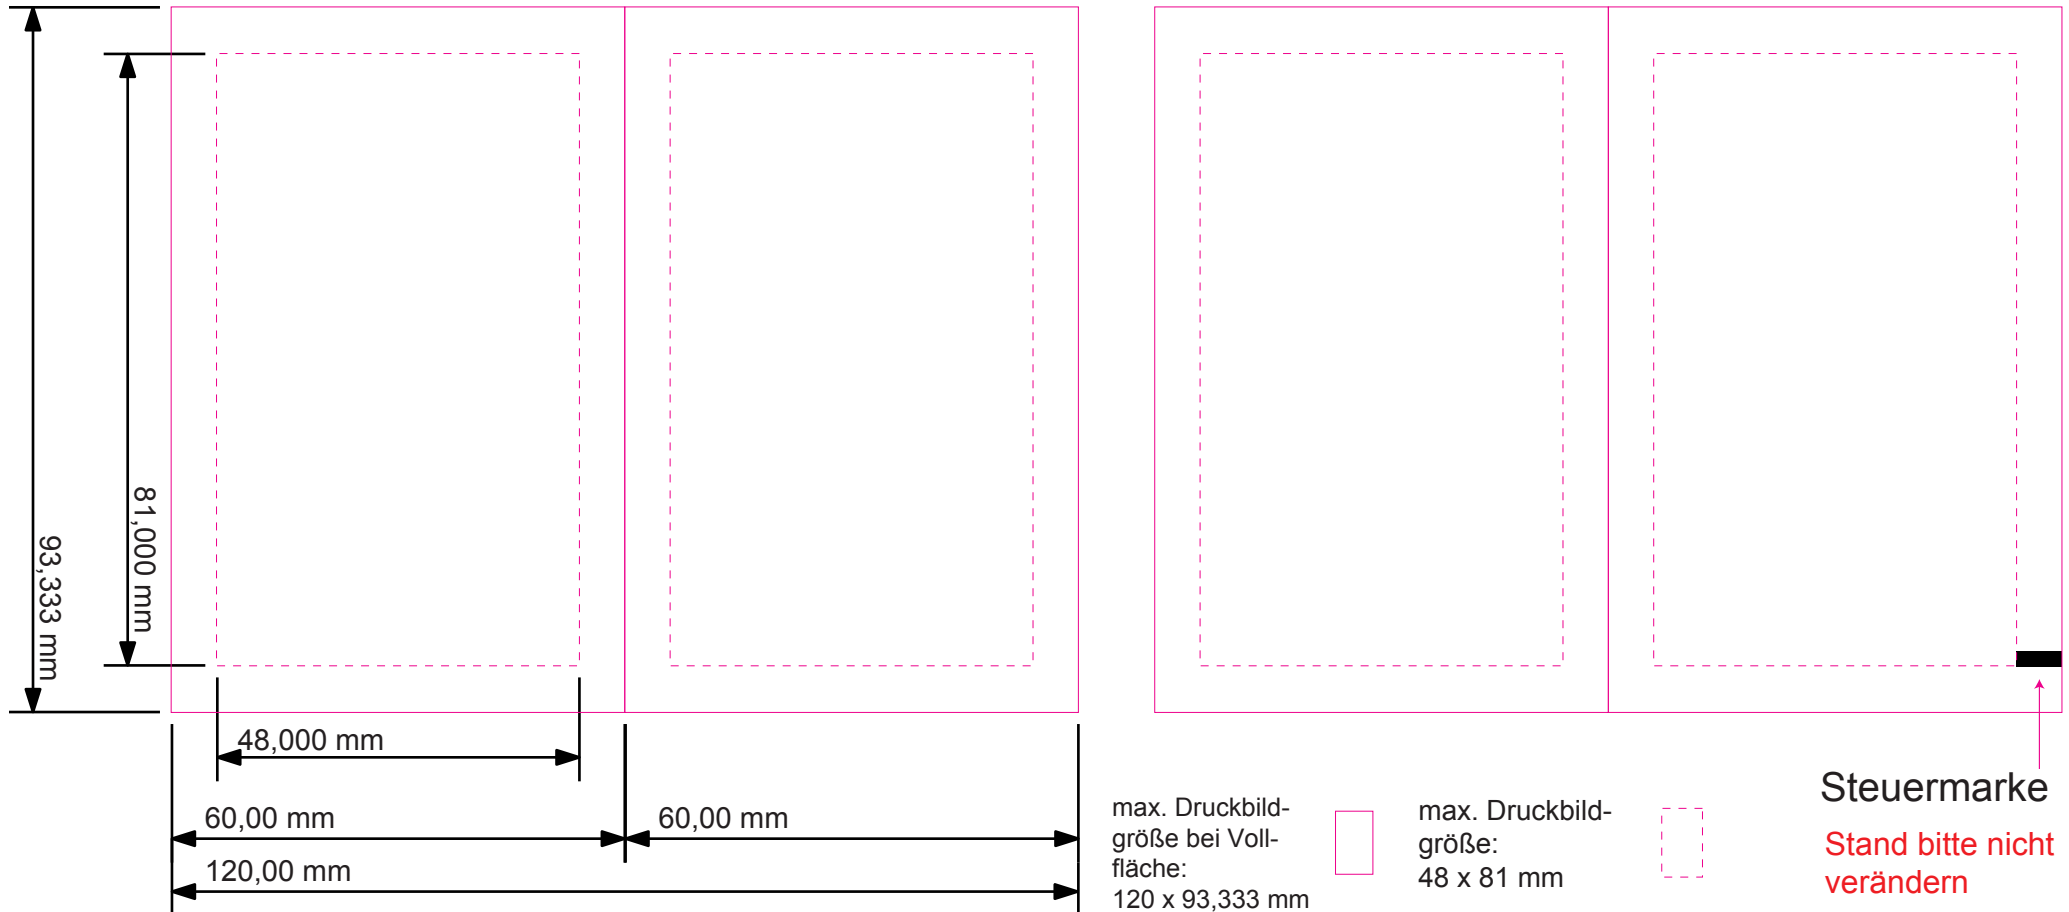

Duo Standkizze: 120 x 93,333 mm

Vorderseite

Rückseite

Bei Vollflächendruck bitte 3mm Beschnitt rundum