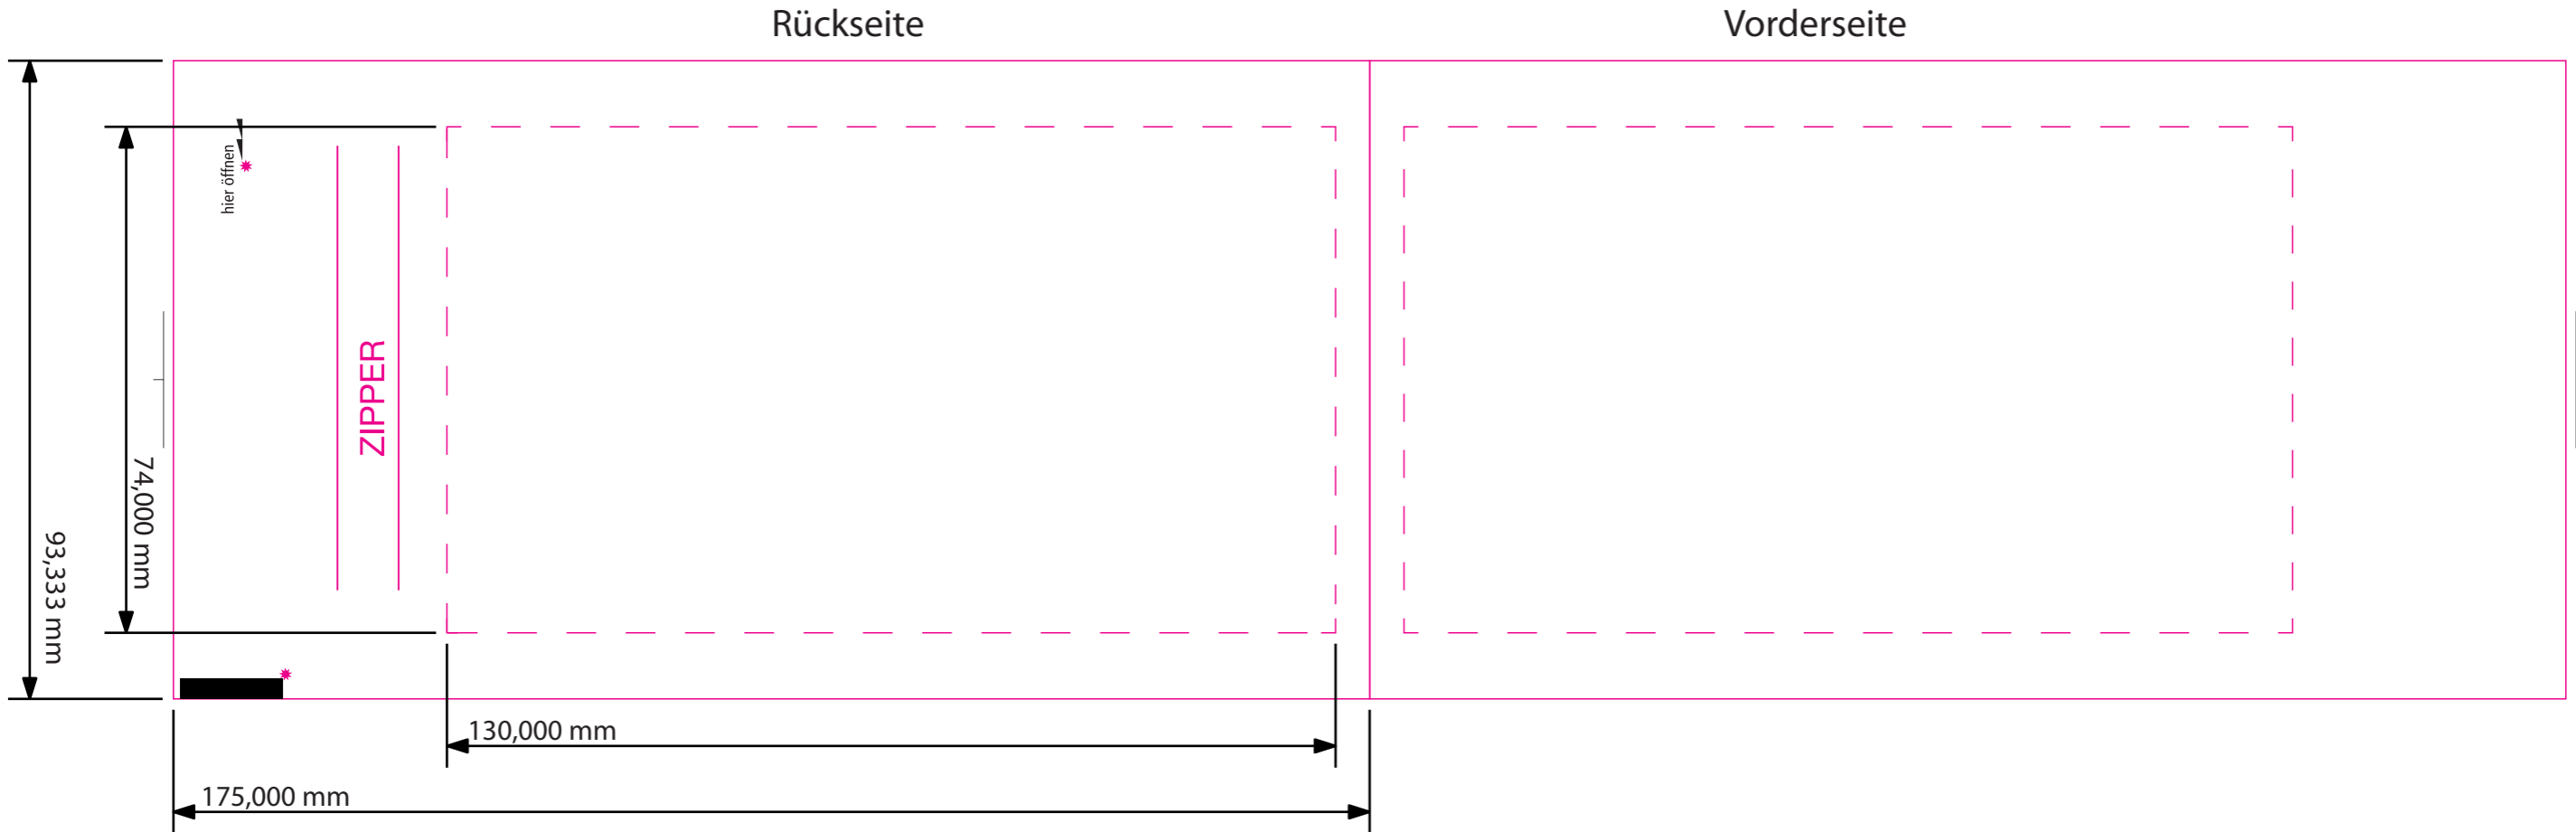

# Standzkizze: Oshibori 175 x 93,333 mm

\* Steuermarke/Öffnungshinweis fix

Stand bitte nicht verändern

max. Druckbildgröße:  
130 x 74 mm

max. Druckbildgröße bei Vollfläche:  
175 x 93,333 mm

Bei Vollflächendruck bitte 3mm Beschnitt rundum